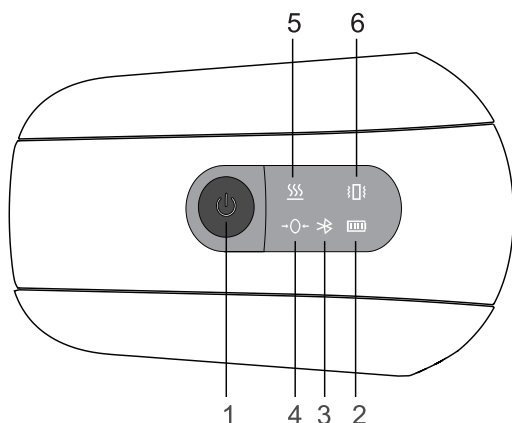

Эксплуатация

Версия с функцией Bluetooth

1. Запуск:

Длительное нажатие ВКЛ /ВЫКЛ.
Короткое нажатие переключает режимы.

2. Зарядка:

Индикатор мигает при низком уровне зарядки.

Индикатор мигает во время зарядки.