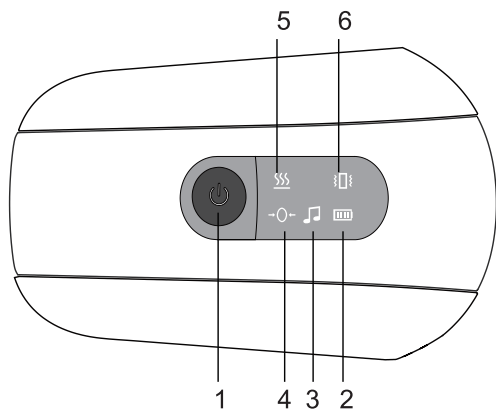

7. Четыре режима: Energy Mode («Энерджи»), Relax Mode («Расслабление»), Relieve Mode («Успокаивающий»), Sleep Mode («Режим сна»).

Версия с функцией голосового помощника

1. Запуск :

Длительное нажатие ВКЛ /ВЫКЛ.
Короткое нажатие переключает режимы