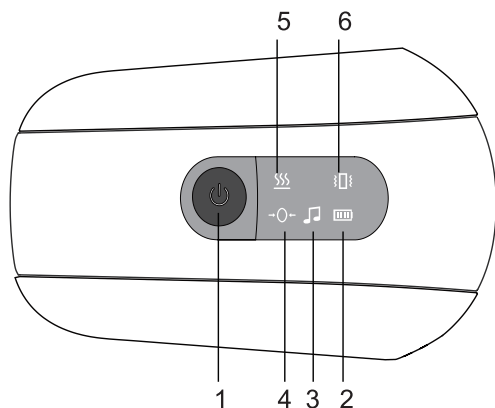

Версия с функцией проигрывания музыки

1. Запуск :

Длительное нажатие ВКЛ /ВЫКЛ.
Короткое нажатие переключает режимы

2. Зарядка:

Индикатор мигает при низком уровне зарядки. Индикатор мигает во время зарядки. Индикатор горит при полной зарядке.

3. Музыка

4. Воздушно-компрессионный массаж

5. Подогрев

6. Вибрация

Режим	Воздушно-компрессионный массаж	Подогрев	Вибрация	Музыка	Таймер
Energy Mode («Энерджи»)	✓	✓	✓	✓	10
Relax Mode («Расслабление»)	✓	✓		✓	15
Relieve Mode («Успокаивающий»)	✓	✓			15
Sleep Mode («Режим сна»)	✓			✓	20

Описание функций

1. Звуковые уведомления

2. Множественная вибрационная функция

3. Подогрев до 42°C

4. Управление одной кнопкой

5. Разъем Type-C

6. При низком уровне аккумулятора индикатор мигает и каждые 2 минуты раздается звуковой сигнал. При полной разрядке массажер отключается. При включении питания трижды раздается звуковой сигнал.

7. Четыре режима: Energy Mode («Энерджи»), Relax Mode («Расслабление»), Relieve Mode («Успокаивающий»), Sleep Mode («Режим сна»).